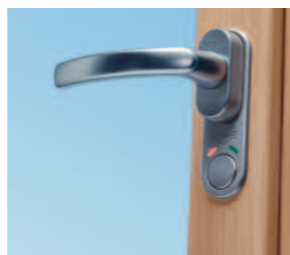

Weru secur – der neue Fenster-Standard mit Alarmfunktion.

3-FACH SICHER MIT ELEKTRONISCHER ÜBERWACHUNG

Mit der elektronischen Überwachung durch Weru secur sichern Sie Ihre Fenster gleich 3-fach.

1. Weru secur überwacht permanent die Beschläge und optional das Glas Ihres Weru-Fensters.
2. Weru secur schlägt bei einem Einbruchversuch sofort Alarm. Ein schrilles durchdringendes Signal ertönt, das weit zu hören ist.
3. Weru secur schreckt deshalb ungebetene Gäste wirkungsvoll ab.

Optional können Sie Weru secur mit einem zusätzlichen Glasbruchmelder ergänzen.

Durch Leuchtdioden am Griff, die beim Verschließen kurz aufleuchten, zeigt Weru secur an, ob Ihr Fenster ordnungsgemäß verriegelt ist.