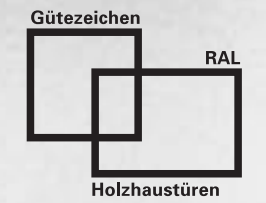

D 10

H 2/5

P3s

Holzhaustüren

Ein Stück Lebensart

NIVEAU

Ein erster Blick und eine Berührung lassen bereits erahnen, dass sich mit einer NIVEAU Holz-Haustür große Sorgfalt und handwerkliches Können verbinden. Basierend auf der einzigartigen Anmutung des natürlichen Werkstoffes Holz und gefertigt mit der Liebe zum Detail verkörpern NIVEAU Türen Individualität und Anspruch in ihrer schönsten Form. Türen für Ihr Zuhause - authentisch und unverwechselbar.

Willkommen bei NIVEAU!

Sie schätzen  
das Authentische?

NIVEAU Qualität ist geprüft. Interne wie externe Instanzen sichern den hohen Qualitätsanspruch dauerhaft und berechtigen NIVEAU zur Führung des RAL-Gütezeichens, an dem Sie meisterhafte Qualität auf den ersten Blick erkennen.